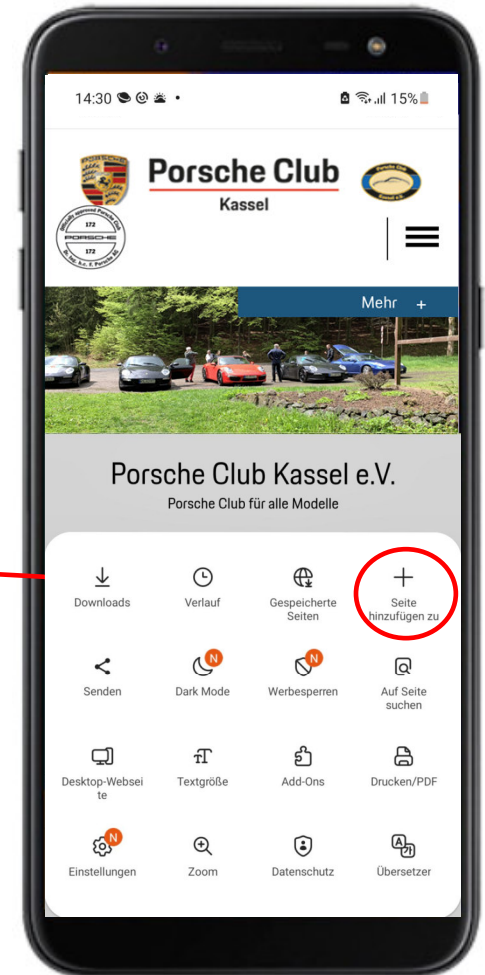

# Erstellung der Porsche Club Kassel App auf deinem Samsung (Android)

1. Öffne bei deinem Samsung (Andoird) Smartphone den Internet Browser

2. Gib dann in der Webseitensuche unsere Homepageadresse ein.  
[www.porsche-club-kassel.de](http://www.porsche-club-kassel.de)

**Porsche Club**  
Kassel

3. Unsere Homepage öffnet sich auf deinem Samsung (Android)

4. Klicke auf die 3 waagerechten Striche

5. Klicke auf das Symbol + (Seite hinzufügen zu)

**Porsche Club**  
Kassel

6. Wähle unter „Hinzufügen der aktuellen Webseite zu“ den Startbildschirm aus