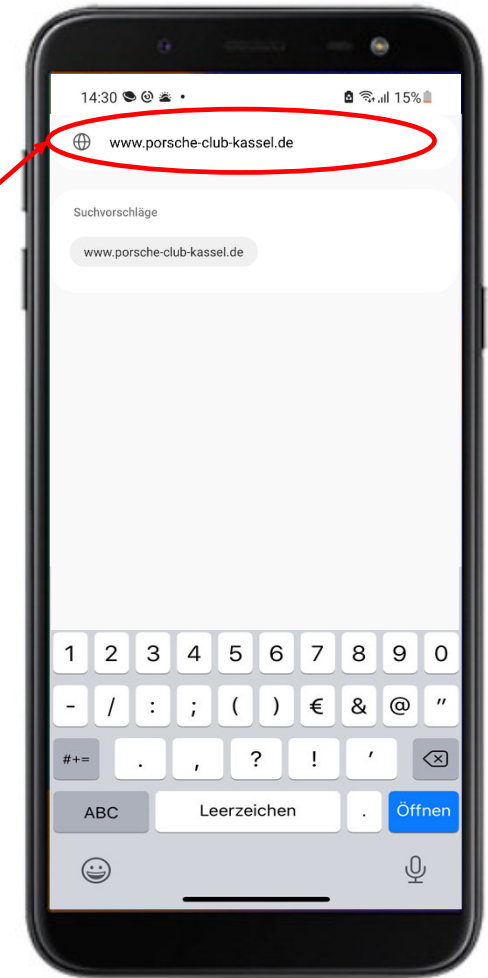

# Erstellung der Porsche Club Kassel App auf deinem Samsung (Android)

1. Öffne bei deinem Samsung (Andoird) Smartphone den Internet Browser

2. Gib dann in der Webseitensuche unsere Homepageadresse ein.  
[www.porsche-club-kassel.de](http://www.porsche-club-kassel.de)

**Porsche Club**  
Kassel

3. Unsere Homepage öffnet sich auf deinem Samsung (Android)

4. Klicke auf die 3 waagerechten Striche

5. Klicke auf das Symbol + (Seite hinzufügen zu)

**Porsche Club**  
Kassel

6. Wähle unter „Hinzufügen der aktuellen Webseite zu“ den Startbildschirm aus