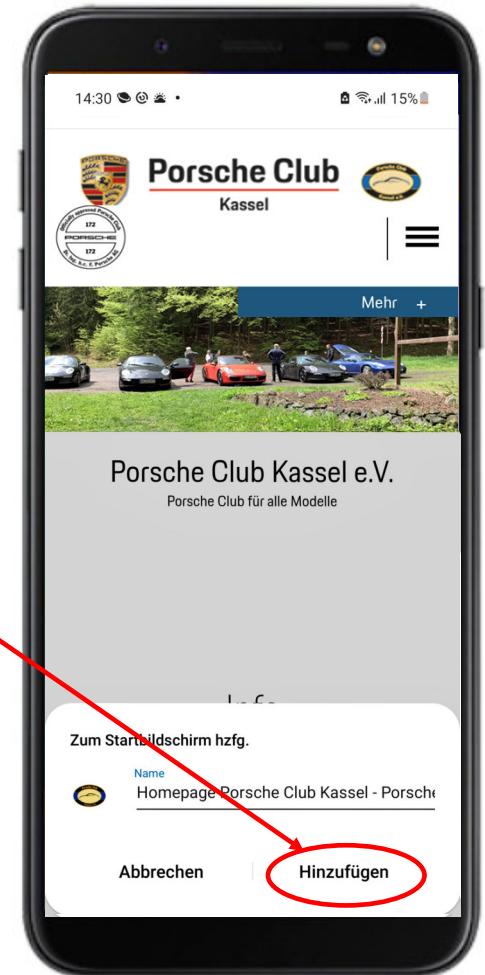

# Erstellung der Porsche Club Kassel App auf deinem Samsung (Android)

1. Öffne bei deinem Samsung (Andoird) Smartphone den Internet Browser

2. Gib dann in der Webseitensuche unsere Homepageadresse ein.  
[www.porsche-club-kassel.de](http://www.porsche-club-kassel.de)

**Porsche Club**  
Kassel

3. Unsere Homepage öffnet sich auf deinem Samsung (Android)

4. Klicke auf die 3 waagerechten Striche

5. Klicke auf das Symbol + (Seite hinzufügen zu)

**Porsche Club**  
Kassel

6. Wähle unter „Hinzufügen der aktuellen Webseite zu“ den Startbildschirm aus

7. Klicke auf „Hinzufügen“

**Porsche Club**  
Kassel

8. Klicke nochmal auf „Hinzufügen“

9. Nun findest du unsere  
Homepage auf deinem  
Startbildschirm als App-Verlinkung